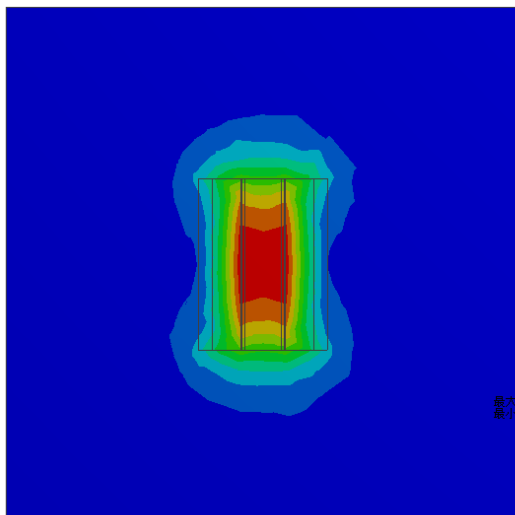

## TRS251-3222

型式 TRS271-3222

その他寸法ご希望あれば再度設計し、お見積りいたします。

型式 TRS271-3222

電流 (A)	1A (連続通電)	3A (30分程度)
電圧 (V)	1.6V (連続通電)	5V (30分程度)
磁界(mT)	9mT (連続通電)	27mT (30分程度)

最大値 : 29.519  
最小値 : 0.000

最大値 : 29.570  
最小値 : 0.112