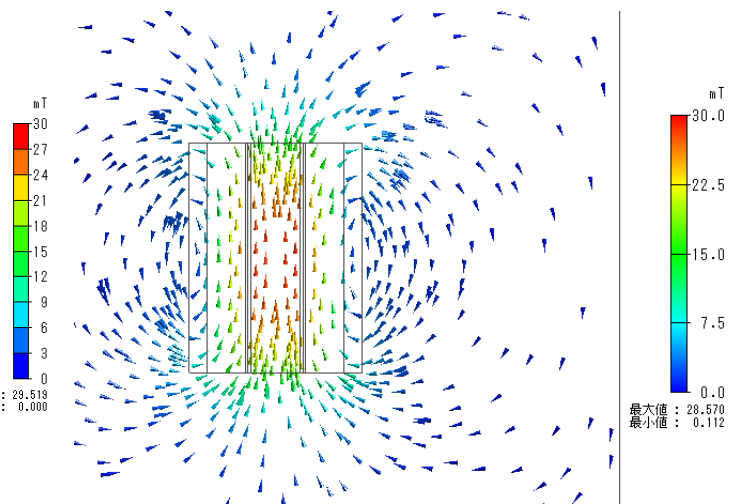

## TRS251-3222

型式 TRS271-3222

その他寸法ご希望あれば再度設計し、お見積りいたします。

型式 TRS271-3222

電流 (A)	1A (連続通電)	3A (30分程度)
電圧 (V)	1.6V (連続通電)	5V (30分程度)
磁界(mT)	9mT (連続通電)	27mT (30分程度)

最大値 : 29.519  
最小値 : 0.000

最大値 : 29.570  
最小値 : 0.112