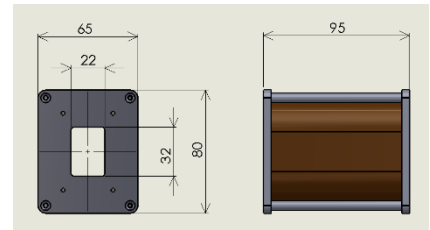

# 角型ソレノイドコイル

## TRS251-3222

型式 TRS271-3222

その他寸法ご希望あれば再度設計し、お見積りいたします。

型式 TRS271-3222

電流 (A)	1A (連続通電)	3A (30分程度)
電圧 (V)	1.6V (連続通電)	5V (30分程度)
磁界(mT)	9mT (連続通電)	27mT (30分程度)

最大値 : 29.519  
最小値 : 0.000

最大値 : 29.570  
最小値 : 0.112