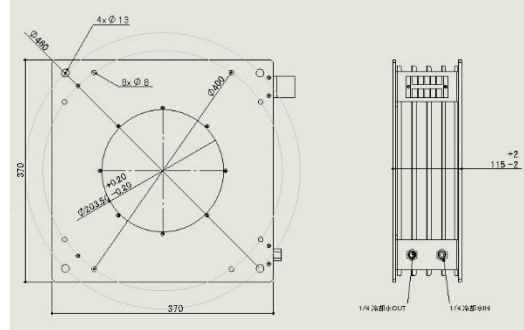

連結型ソレノイドコイル TS501-2013

型式	TS501-2013	
コイル内径	203.5mmΦ	
コイル外径	370 × 370	
発生磁界	50(mT)	
電流	14.5A	
電圧	39V	
冷却	水冷	
重量	約 40kg	

株式会社テスラは地球に優しいものづくりを目指しています。

株式会社 **テスラ**

所在地 仙台市若林区南小泉1丁目12-27
 電話番号/FAX 022-286-0679 / 022-286-7705
 メールアドレス tesla@teslanet.co.jp