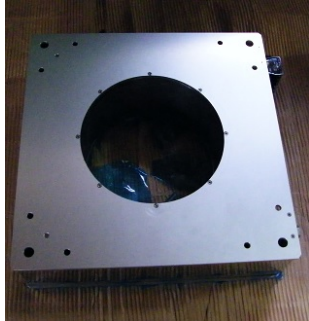

連結型ソレノイドコイル TS501-2013

型式	TS501-2013	
コイル内径	203.5mmΦ	
コイル外径	370 × 370	
発生磁界	50(mT)	
電流	14.5A	
電圧	39V	
冷却	水冷	
重量	約 40kg	

株式会社テスラは地球に優しいものづくりを目指しています。

株式会社 **テスラ**

所在地 仙台市若林区南小泉1丁目12-27
 電話番号/FAX 022-286-0679 / 022-286-7705
 メールアドレス tesla@teslanet.co.jp