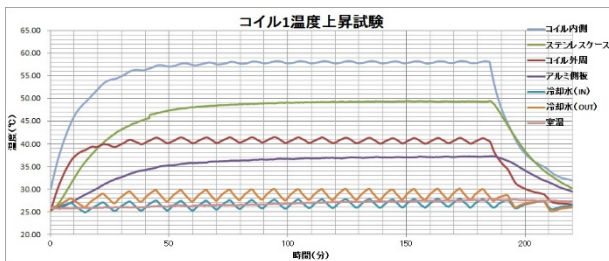

連結型ソレノイドコイル TS501-2013

型式	TS501-2013	
コイル内径	203.5mmΦ	
コイル外径	370 × 370	
発生磁界	50(mT)	
電流	14.5A	
電圧	39V	
冷却	水冷	
重量	約 40kg	

株式会社テスラは地球に優しいものづくりを目指しています。

株式会社 **テスラ**

所在地 仙台市若林区南小泉1丁目12-27
 電話番号/FAX 022-286-0679 / 022-286-7705
 メールアドレス tesla@teslanet.co.jp