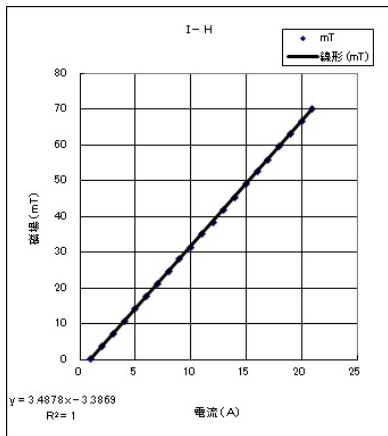

連結型ソレノイドコイル TS501-2013

型式	TS501-2013	
コイル内径	203.5mmΦ	
コイル外径	370 × 370	
発生磁界	50(mT)	
電流	14.5A	
電圧	39V	
冷却	水冷	
重量	約 40kg	

株式会社テスラは地球に優しいものづくりを目指しています。

株式会社 **テスラ**

所在地 仙台市若林区南小泉1丁目12-27
 電話番号/FAX 022-286-0679 / 022-286-7705
 メールアドレス tesla@teslanet.co.jp