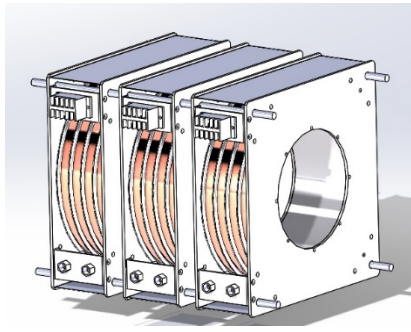

連結型ソレノイドコイル TS501-2013

型式	TS501-2013	
コイル内径	203.5mmΦ	
コイル外径	370 × 370	
発生磁界	50(mT)	
電流	14.5A	
電圧	39V	
冷却	水冷	
重量	約 40kg	

株式会社テスラは地球に優しいものづくりを目指しています。

株式会社 **テスラ**

所在地 仙台市若林区南小泉1丁目12-27
 電話番号/FAX 022-286-0679 / 022-286-7705
 メールアドレス tesla@teslanet.co.jp