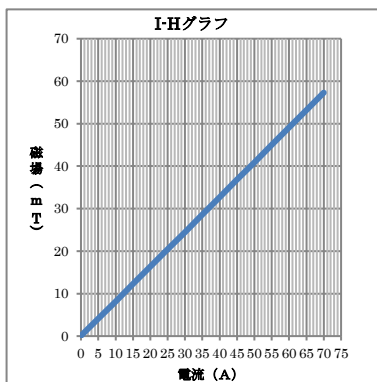

A	B	C	重量
80	215 (±2)	230 (±2)	約 15kg

電流 (A)	70A (連続通電)
電圧 (V)	5.2V (連続通電)
磁界(mT)	55mT (連続通電)

型式 TS351-40140W

A	B	C	重量
40	160 (±2)	140 (±2)	約 10kg

電流 (A)	50A (連続通電)
電圧 (V)	1.3V (連続通電)
磁界(mT)	35mT (連続通電)

TS551-80230W