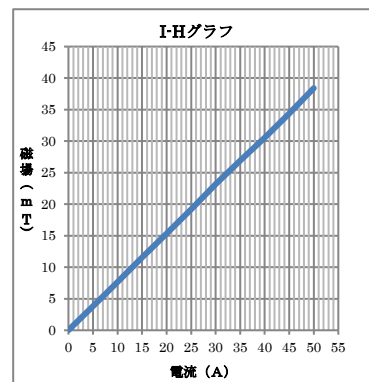

TS351-40140W