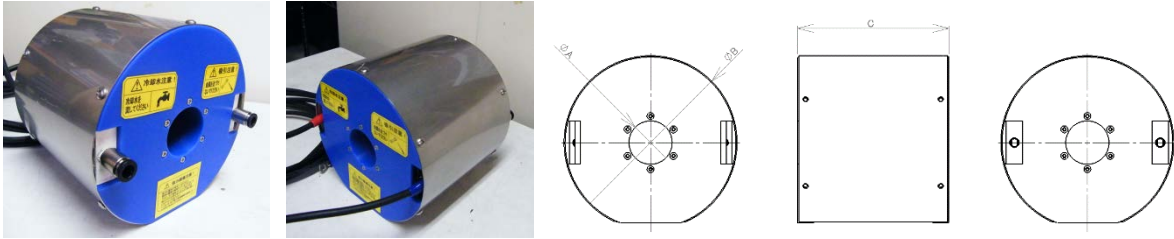

水冷空芯コイル

型式 TS551-80230W

A	B	C	重量
80	215 (±2)	230 (±2)	約 15kg

電流 (A)	70A (連続通電)
電圧 (V)	5.2V (連続通電)
磁界(mT)	55mT (連続通電)

型式 TS351-40140W

A	B	C	重量
40	160 (±2)	140 (±2)	約 10kg

電流 (A)	50A (連続通電)
電圧 (V)	1.3V (連続通電)
磁界(mT)	35mT (連続通電)