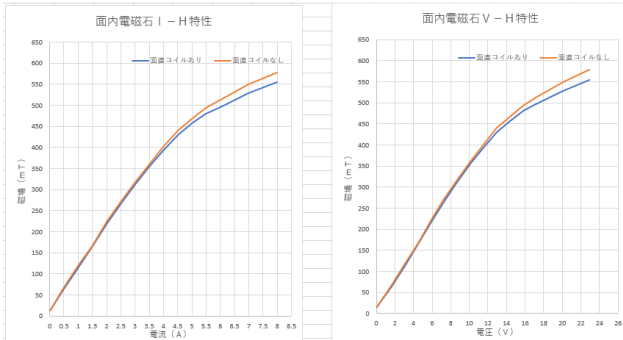

3 極電磁石

TM402-20215-3P

面内電磁石

| | |
|----|----------------------------|
| 磁場 | 約400mT |
| 電流 | DC5A |
| 電圧 | DC14V(20°C) DC17V(60°C) |
| 冷却 | 連続運転可能(3~4時間) |
| 重量 | 約65kg |

面直電磁石

| | |
|----|-----------------------------|
| 磁場 | 約50mT |
| 電流 | DC3A |
| 電圧 | DC9.5V(20°C) DC11V(60°C) |
| 冷却 | 連続運転可能(3~4時間) |
| 重量 | 約6.5kg |