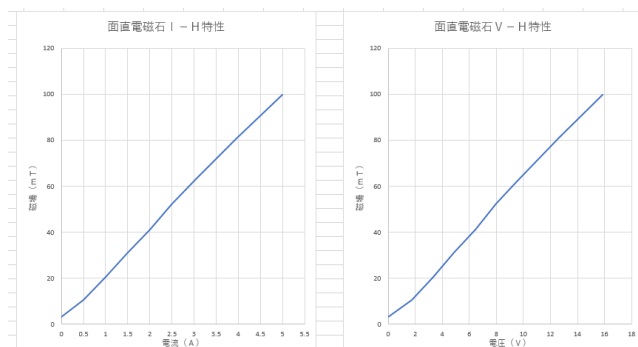

3 極電磁石

TM402-20215-3P

面内電磁石

| | |
|----|----------------------------|
| 磁場 | 約400mT |
| 電流 | DC5A |
| 電圧 | DC14V(20°C) DC17V(60°C) |
| 冷却 | 連続運転可能(3~4時間) |
| 重量 | 約65kg |

面直電磁石

| | |
|----|-----------------------------|
| 磁場 | 約50mT |
| 電流 | DC3A |
| 電圧 | DC9.5V(20°C) DC11V(60°C) |
| 冷却 | 連続運転可能(3~4時間) |
| 重量 | 約6.5kg |