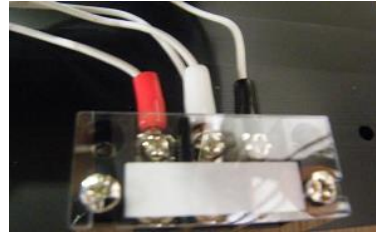

ヘルムホルツコイル

TH400-201150

仕様	
電流(A)	約 0.87
電圧(V)	約 26.9V
磁場(Oe)	40
冷却	自然空冷
連続運転	8 時間以上
重量	約 16kg

株式会社テスラは地球に優しいものづくりを目指しています。

株式会社テスラ

所在地 仙台市若林区南小泉1丁目12-27
 電話番号/FAX 022-286-0679 / 022-286-7705
 メールアドレス tesla@teslanet.co.jp