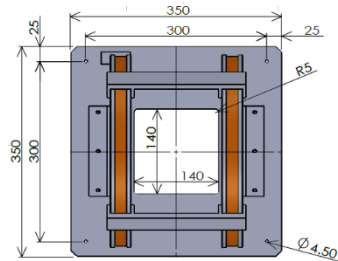

ヘルムホルツコイル

TH400-201150

仕様	
電流(A)	約 0.87
電圧(V)	約 26.9V
磁場(Oe)	40
冷却	自然空冷
連続運転	8 時間以上
重量	約 16kg

株式会社テスラは地球に優しいものづくりを目指しています。

株式会社テスラ

所在地 仙台市若林区南小泉1丁目12-27
 電話番号/FAX 022-286-0679 / 022-286-7705
 メールアドレス tesla@teslanet.co.jp