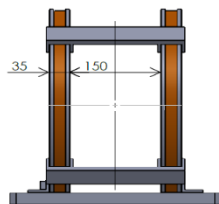

ヘルムホルツコイル

TH400-201150

仕様	
電流(A)	約 0.87
電圧(V)	約 26.9V
磁場(Oe)	40
冷却	自然空冷
連続運転	8 時間以上
重量	約 16kg

株式会社テスラは地球に優しいものづくりを目指しています。

株式会社テスラ

所在地 仙台市若林区南小泉1丁目12-27
 電話番号/FAX 022-286-0679 / 022-286-7705
 メールアドレス tesla@teslanet.co.jp