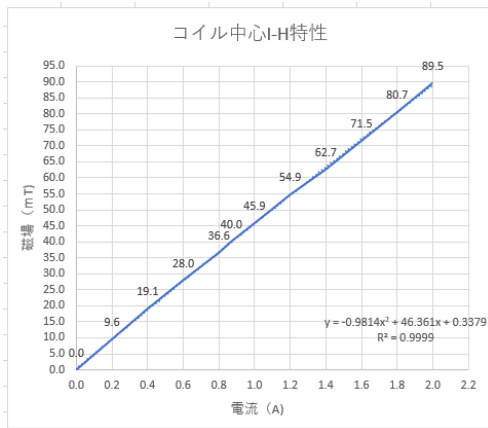

ヘルムホルツコイル

TH400-201150

仕様	
電流(A)	約 0.87
電圧(V)	約 26.9V
磁場(Oe)	40
冷却	自然空冷
連続運転	8 時間以上
重量	約 16kg

株式会社テスラは地球に優しいものづくりを目指しています。

株式会社テスラ

所在地 仙台市若林区南小泉1丁目12-27
 電話番号/FAX 022-286-0679 / 022-286-7705
 メールアドレス tesla@teslanet.co.jp