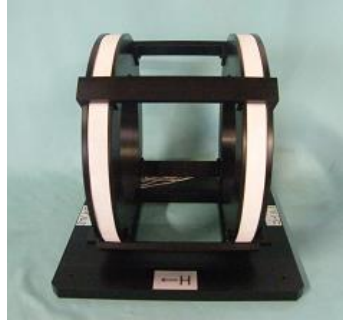

ヘルムホルツコイル

TH400-201150

仕様	
電流(A)	約 0.87
電圧(V)	約 26.9V
磁場(Oe)	40
冷却	自然空冷
連続運転	8 時間以上
重量	約 16kg

株式会社テスラは地球に優しいものづくりを目指しています。

株式会社テスラ

所在地 仙台市若林区南小泉1丁目12-27
 電話番号/FAX 022-286-0679 / 022-286-7705
 メールアドレス tesla@teslanet.co.jp