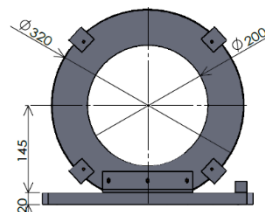

ヘルムホルツコイル

TH400-201150

仕様	
電流(A)	約 0.87
電圧(V)	約 26.9V
磁場(Oe)	40
冷却	自然空冷
連続運転	8 時間以上
重量	約 16kg

株式会社テスラは地球に優しいものづくりを目指しています。

株式会社テスラ

所在地 仙台市若林区南小泉1丁目12-27
 電話番号/FAX 022-286-0679 / 022-286-7705
 メールアドレス tesla@teslanet.co.jp